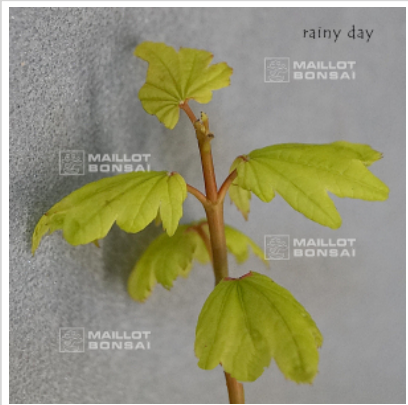

## Rainy day

› Erables japonais › Acer circinatum

ref. 12004

1.5 litres

**38,00€**

3 litres

**55,00€**

[+] Voir sur le site

### Description

Feuillage courbé vert tendre au printemps vert foncé en été et orangé rouge feu en automne. Une des plus belle et durable coloration d'automne.

Extrêmement adorable sur l'échelle de la beauté des feuillages avec sa petite forme assez ronde et ses feuilles palmées miniatures d'un vert clair avec une touche de rose. Il pousse lentement et convient parfaitement dans un contenant ou dans un endroit spécial, proche et bien en vue dans le jardin.

### Fiche technique

<i>Espèce</i>	Acer circinatum
<i>Variété</i>	Rainy day
<i>Couleur des feuilles</i>	Vertes
<i>Forme des feuilles</i>	Palmées
<i>Hauteur adulte</i>	Inférieur à 2 mètres
<i>Port</i>	Compact
<i>Exposition</i>	Soleil