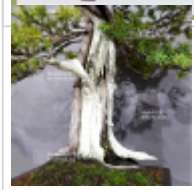

Taxus cuspidata du japon ref:07011235

Taxus cuspidata

ref. 12064

2.580,00€

Produit encombrant
supplément de port de 12.00€

[\[+\] Voir sur le site](#)

Description

Hauteur de l'arbre : 820 mm. Largeur du branchage de : 710 mm. Poterie japonaise de qualité non émaillée de : 470*350*125 mm. Style moyogi. Sujet vigoureux avec ses plateaux formés et ramifiés sans fortes blessures de tailles ou fortes traces de fils, avec shari sur le tronc et jins. Tronc de Ø +/- 140 mm. Nebari de 380 mm.

Écorce parfaitement formée car ce sujet est âgé de plus de 80 ans. Issu de yamadori et cultivé en pot chez maître Tomoya Nishikawa depuis 20 ans, à Himeji, Japon. Présence de jins. Sujet exceptionnel ! Pour collectionneur exigeant. Admirez le mouvement du tronc avec son shari entièrement naturel à ne pas confondre avec les tanukis. • Vendu sans tablette. Photographié en novembre 2024