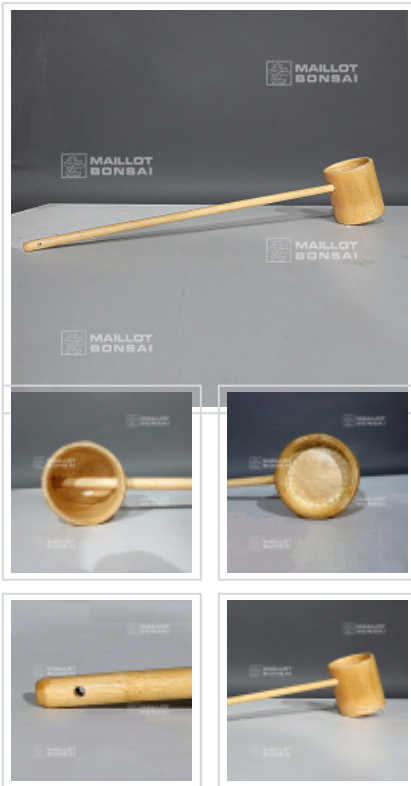

## Louche de bambou grand modèle

Hishaku

ref. 12098

**9,00€**

[\[+\] Voir sur le site](#)

### Description

Louche de qualité fabrication japonaise en bambou évidé. Diamètre du verseur de +- 65 mm. Longueur du manche en bois de +- :380 mm. Longueur totale 450 mm.

Ce modèle est plus épais que la référence: [ref 7191](#) Utilisée lors des ablutions avant la cérémonie du thé. Aussi en simple élément de décoration sur les tsukubai et autres bassins de granit du jardin japonais. Son nom en japonais est : "hishaku"