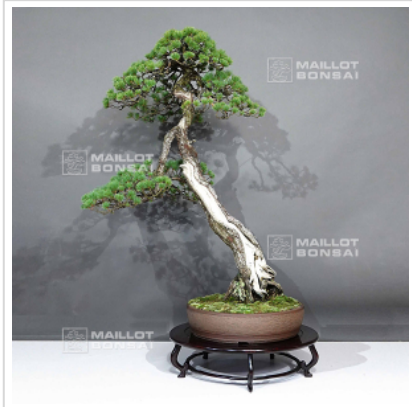

MAILLOT BONSAI

Vendu pinus pentaphylla ref: 18100242

› Bonsaï d'extérieur › Bonsaï de collection

ref. 12135 

3.785,00€

Produit encombrant

supplément de port de 24.00€

[+] Voir sur le site

Description

Bonsaï Exceptionnel ! Pour collectionneurs et amateurs passionnés.

Cet arbre, d'un style shakan unique, est empreint d'émotion grâce à la majesté de son tronc enroulé et à son apparence authentique et épurée. cet exemplaire rare mérite d'être découvert.

Hauteur de l'arbre : 890 mm. Largeur de 560 mm.

Poterie japonaise ronde non émaillée ancienne et artisanale, coloris brun sombre avec motifs coloris sable de dimensions : Ø 400*90 mm.

Style shakan tronc Ø 160 mm.

Sujet âgé de plus de 120 ans, issu de semis naturel avec de petites aiguilles bleutées. Plateaux formés, très belle écorce formée. Très bonne conicité de tronc, pas de fortes plaies de tailles ou traces de fils, très belle base racinaire.