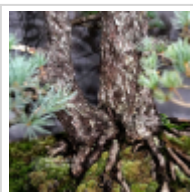

### Description

Master pièce de collection

- Hauteur de l'arbre : 980 mm
- Largeur des branches : 770 mm
- Dimensions de la poterie artisanale japonaise : 620 x 450 x 75 mm (couleur gris sable)

Cette superbe poterie peu profonde met en valeur la beauté de ce bonsaï, suscitant une forte émotion chez le spectateur.

Aucunes fortes plaies de taille ni traces de ligatures.

Style : Sokan (deux troncs soudés) Diamètres des troncs : 60 mm et 90 mm Nebari : 400-420 mm

Ce bonsaï est une variété de pin à cinq aiguilles de semis naturel, présentant des aiguilles bien vertes, fines et courtes. Il est rare de trouver des pins blancs d'une telle beauté dans le style des deux troncs. La parfaite conicité des troncs, l'écorce remarquable, ainsi que le positionnement harmonieux des rameaux et les bonnes proportions de l'ensemble font de ce pin un sujet d'exception, idéal pour les collectionneurs exigeants. Origine : Pépinière Me Shiraichi san