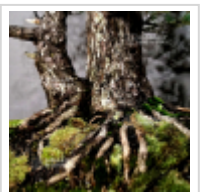

### Description

Master pièce de collection

- Hauteur de l'arbre : 980 mm
- Largeur des branches : 770 mm
- Dimensions de la poterie artisanale japonaise : 620 x 450 x 75 mm (couleur gris sable)

Cette superbe poterie peu profonde met en valeur la beauté de ce bonsaï, suscitant une forte émotion chez le spectateur.

Aucunes fortes plaies de taille ni traces de ligatures.

Style : Sokan (deux troncs soudés) Diamètres des troncs : 60 mm et 90 mm Nebari : 400-420 mm

Ce bonsaï est une variété de pin à cinq aiguilles de semis naturel, présentant des aiguilles bien vertes, fines et courtes. Il est rare de trouver des pins blancs d'une telle beauté dans le style des deux troncs. La parfaite conicité des troncs, l'écorce remarquable, ainsi que le positionnement harmonieux des rameaux et les bonnes proportions de l'ensemble font de ce pin un sujet d'exception, idéal pour les collectionneurs exigeants. Origine : Pépinière Me Shiraichi san