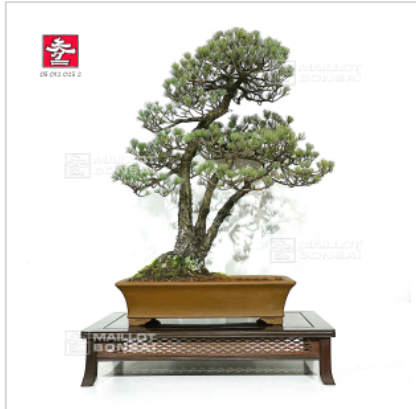

Pinus pentaphylla ref: 030120252

Pinus pentaphylla goyomatsu

ref. 12171

3.360,00€

Produit encombrant
supplément de port de 12.00€

[+] Voir sur le site

Description

Bonsaï Exceptionnel – Pour Collectionneur Passionné

Ce bonsaï unique, alliant le style multi-troncs et le style lettré, est une véritable œuvre d'art vivante, parfaite pour les collectionneurs exigeants. Son élégance naturelle, marquée par la finesse de ses troncs et l'aspect épuré de son style lettré, transmet une émotion intense. Un arbre rare qui vous offrira une beauté intemporelle et une forte valeur esthétique.

Caractéristiques de l'Arbre : Hauteur totale : 700 mm Largeur : 640 mm Poterie : Céramique artisanale non émaillée, de couleur brun clair, dimensions : 500 mm x 280 mm x 120 mm

Style : Sankan (3 troncs) Diamètre des troncs : 30 mm, 40 mm, et 50 mm Âge : Plus de 70 ans, provenant de semis, avec des aiguilles naturellement petites. Nebari (base racinaire visible) : Environ 170 mm, avec une magnifique base et des racines parfaitement développées.

Belles écorces : Des écorces d'une grande beauté sur la base des troncs, soulignant la maturité de cet arbre. Description et atouts : Cet arbre a été minutieusement cultivé sous la direction de Maître SHIINO Kentaro, un artisan reconnu pour ses créations d'exception. Sa structure en trois troncs est parfaitement équilibrée, et sa conicité impressionnante met en valeur la solidité et la grâce de ses troncs. Sans plaies de taille importantes ni traces de ligatures visibles, ce bonsaï témoigne de soins de haut niveau, garantissant sa longévité et sa santé. L'arbre demande absolument du plein soleil. L'aspect dépouillé et épuré de son feuillage et de son tronc est une marque de son style, où chaque détail a été pensé pour offrir une harmonie parfaite avec la nature. Photographie : L'arbre a été photographié en janvier 2025, montrant son état actuel, sa vigueur et la beauté de sa forme. Note : Le bonsaï est vendu sans tablette.