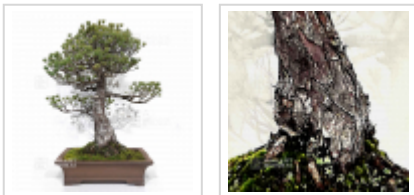

Pinus pentaphylla ref: 030120256

Pinus pentaphylla

ref. 12175 

2.440,00€

Produit encombrant
supplément de port de 12.00€

[\[+\] Voir sur le site](#)

Description

Hauteur de l'arbre seul de : 900 mm Largeur du branchage de :700 mm.

Poterie non émaillée de qualité de : 470*360*120 mm.

Style moyogi, très bonne conicité de tronc de Ø 130-140 mm. et à sa base 250 mm.

Parfaitement bien ramifié, écorce formée.

Sans blessures de fils ou traces de fortes tailles. Présence de jin.

Pin a cinq aiguilles du Japon issu de semis d'environ 50/60 ans; origine pépinière Shiraichi Japon. La pose de ligatures permettrait de rabaisser ses plateaux pour en parfaire la beauté.

Photos janvier 2025. Bonsaï très gracieux avec courbes douces pour collectionneur. Vendu sans sa table.