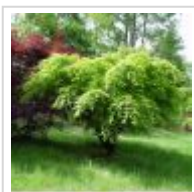

Arakawa de semis pot 0.3 litre

› Erables japonais › Acer palmatum

ref. 1221 

1.5 litres	26,50€
3 litres	32,00€
4 litres	38,00€

[+] [Voir sur le site](#)

Description

Jeune plant en pot plastique issu de semis de 5 ans repoté à l'automne 2015 en pot plastique de 0.3 litre. Hauteur selon sujet de 30 a 40 cm. Diamètre de tronc d'environ 3/7 mm au collet. Tronc droit peu ramifié.

Feuillage vert rosé au débourrement, vert foncé l'été puis orange rouge feu l'automne. Croissance rapide écorce liégeuse splendide dès la 4 ou 5 éme année. Souvent utilisé en bonsaï. Résiste bien au soleil. Écorce formée ou en cours de formation.