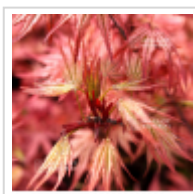

## Amagi shigure

› Erables japonais › Acer amoenum

ref. 131

1.5 litres	<b>26,50€</b>
3 litres	<b>32,00€</b>
4 litres	<b>38,00€</b>
50 litres	<b>295,00€</b>
7.5 litres	<b>75,00€</b>

[+] [Voir sur le site](#)

### Description

Feuillage rose vif nervuré brun en début de printemps, orangé jusqu'en milieu d'été puis cramoisi orangé rouge brillant en automne. Demande une culture à mi ombre ou légèrement ensoleillé. Splendide !