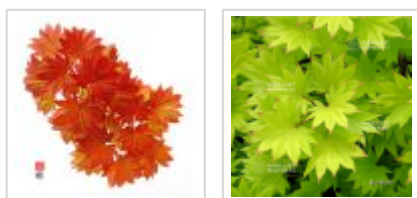

### Description

Large feuille jaune citron aux nervures apparentes brun rose au printemps devenant vert en été et feu orangé rouge sur l'automne. La variété la plus lumineuse du genre acer. Croissance lente. Craint le plein soleil. ATTENTION du a la croissance lente de cette variété les plants vendus en pot de 1.5 l ne font que +- 15/25 cm de hauteur. Cette superbe variété peut atteindre en plus de 50 ans 6 a 8 mètres de hauteur. Un des plus vieux sujet en Europe se trouve dans la collection de Firma Esveld boskoop hollandaise.

### Fiche technique

<i>Espèce</i>	Acer shirasawanum
<i>Variété</i>	Aureum shirasawanum
<i>Couleur des feuilles</i>	Jaunes
<i>Forme des feuilles</i>	Autre
<i>Hauteur adulte</i>	Supérieur à 4 mètres
<i>Port</i>	Naturel
<i>Exposition</i>	Mi-ombre