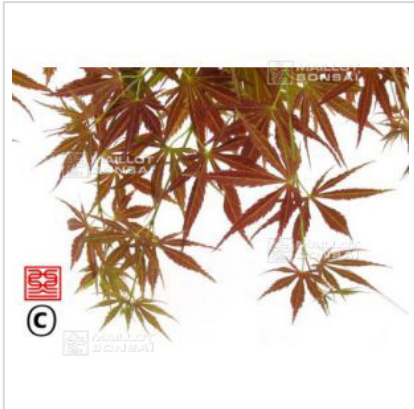

Autumn glory

› Erables japonais › Acer palmatum

ref. 173

1.5 litres

26,50 €

3 litres

32,00 €

4 litres

38,00 €

[+] Voir sur le site

Description

Feuillage brun au printemps et en été avec des jeunes pousses rouges, jaune orangé rouge sur l'automne. Très belles teintes de fin de saison.

Fiche technique

<i>Espèce</i>	Acer palmatum
<i>Variété</i>	Autumn glory
<i>Couleur des feuilles</i>	Brunes
<i>Forme des feuilles</i>	Palmées
<i>Hauteur adulte</i>	Entre 2 et 4 mètres
<i>Port</i>	Naturel
<i>Exposition</i>	Soleil