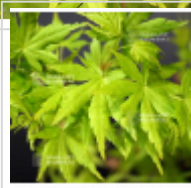

## Going green ® variété protégée

› Erables japonais › Acer palmatum

ref. 2000 

1.5 litres	<b>26,50€</b>
3 litres	<b>32,00€</b>
4 litres	<b>38,00€</b>
7.5 litres	<b>72,00€</b>

[+] [Voir sur le site](#)

### Description

Feuillage de printemps vert tendre lumineux, vert clair durant la période estivale. Jaune orangé en automne. Faible développement environ 2 mètres de hauteur et 1.5 de largeur. Acer palmatum going green ® variété protégée multiplication interdite.