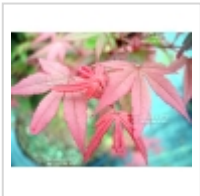

Brandt's dwarf

› Erables japonais › Acer palmatum

ref. 228

1.5 litres

26,50€

3 litres

32,00€

4 litres

38,00€

[+] Voir sur le site

Description

Feuillage rouge pourpre foncé toute la saison puis orangé en automne. Port compact adapté aussi à la culture en bac sur balcons et petits jardins.

Fiche technique

<i>Espèce</i>	Acer palmatum
<i>Variété</i>	Brandt's dwarf
<i>Couleur des feuilles</i>	Pourpres
<i>Forme des feuilles</i>	Palmées
<i>Hauteur adulte</i>	Inférieur à 2 mètres
<i>Port</i>	Compact
<i>Exposition</i>	Soleil