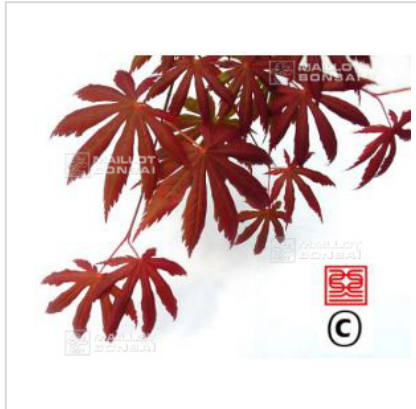

Bruin

› Erables japonais › Acer matsumurae

ref. 231

1.5 litres

26,50 €

3 litres

32,00 €

4 litres

38,00 €

[+] Voir sur le site

Description

Feuillage légèrement gaufré brun violacé brillant devenant brun l'été et orangé rouge en automne.

Fiche technique

<i>Espèce</i>	Acer matsumurae
<i>Variété</i>	Bruin
<i>Couleur des feuilles</i>	Pourpres
<i>Forme des feuilles</i>	Palmées
<i>Hauteur adulte</i>	Entre 2 et 4 mètres
<i>Port</i>	Naturel
<i>Exposition</i>	Soleil