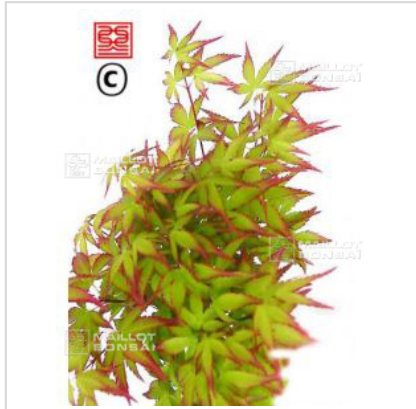

Chishio hime

› Erables japonais › Acer palmatum

ref. 253

1.5 litres

26,50 €

10 litres

88,00 €

3 litres

32,00 €

4 litres

38,00 €

[+] Voir sur le site

Description

Feuillage de printemps vert tendre marginé de rouge devenant vert en été et jaune d'or en automne. Cette variété présente des pousses plus vigoureuses que le chishio type.

Fiche technique

| | |
|-----------------------------|---------------------|
| <i>Espèce</i> | Acer palmatum |
| <i>Variété</i> | Chishio hime |
| <i>Couleur des feuilles</i> | Vertes |
| <i>Forme des feuilles</i> | Palmées |
| <i>Hauteur adulte</i> | Entre 2 et 4 mètres |
| <i>Port</i> | Naturel |
| <i>Exposition</i> | Soleil |