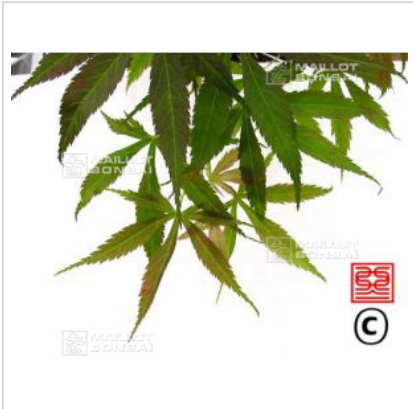

## Cristie ann

› Erables japonais › Acer palmatum

ref. 274

1.5 litres

**26,50€**

3 litres

**32,00€**

4 litres

### Description

Feuillage brun vert olive au printemps, vert foncé en été et rouge orangé en automne.

### Fiche technique

<i>Espèce</i>	Acer palmatum
<i>Variété</i>	Cristie ann
<i>Couleur des feuilles</i>	Brunes
<i>Forme des feuilles</i>	Palmées
<i>Hauteur adulte</i>	Inférieur à 2 mètres
<i>Port</i>	Naturel
<i>Exposition</i>	Soleil