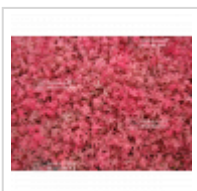

Geisha gone's wild

Acer palmatum geisha gone's wild

ref. 3

1.5 litres	26,50€
3 litres	32,00€
4 litres	38,00€
7.5 litres	72,00€

[\[+\] Voir sur le site](#)

Description

Un nouvel érable spectaculaire. Ce petit arbre a des feuilles gaufrées difformes, pourpre-rose fuchsia, avec du blanc mais aussi vertes. Sa teinte automnale est rouge pourpre orangé. Préfère l'ombre ou le soleil partiel.

Beaucoup plus vigoureux que geisha peu sensible à l'oïdium une très grande amélioration de geisha déjà très connu. Durant la période estivale si vous le placez trop à l'ombre son feuillage redeviendra vert avec moins de panachures.

Fiche technique

<i>Espèce</i>	Erables japonais
<i>Variété</i>	Acer palmatum geisha gone's wild
<i>Couleur des feuilles</i>	Panachées
<i>Forme des feuilles</i>	Crispées
<i>Hauteur adulte</i>	Entre 2 et 4 mètres
<i>Port</i>	Semi-étalé
<i>Exposition</i>	Soleil