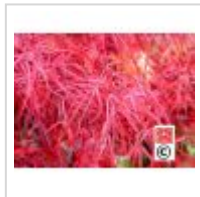

Enkan

› Erables japonais › Acer amoenum

ref. 322

1.5 litres	26,50 €
10 litres	88,00 €
20 litres	88,00 €
3 litres	32,00 €
4 litres	38,00 €

[+] Voir sur le site

Description

Feuillage linéaire rouge foncé du printemps jusqu'en fin d'été devenant pourpre en automne.

Fiche technique

<i>Espèce</i>	Acer amoenum
<i>Variété</i>	Enkan
<i>Couleur des feuilles</i>	Pourpres
<i>Forme des feuilles</i>	Linéaires
<i>Hauteur adulte</i>	Entre 2 et 4 mètres
<i>Port</i>	Compact
<i>Exposition</i>	Soleil