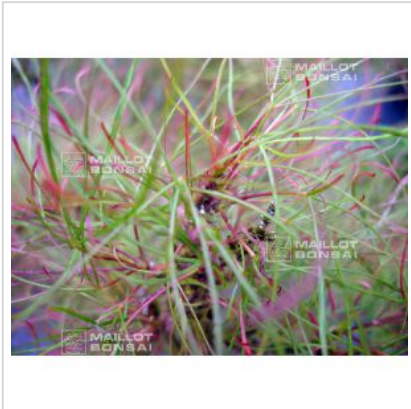

Fairy hair

› Erables japonais › Acer amoenum

ref. 333

1.5 litres

35,00€

3 litres

55,00€

4 litres

65,00€

[+] Voir sur le site

Description

Feuillage linéaire très très fin +- 1 / 4 mm de largeur, vert rosé au printemps, vert foncé en été et jaune orangé en automne. Les feuilles les plus fines de tous les feuillages linéaires. Croissance relativement lente, culture en bac et pots possible.

Vues d'un pied mère en culture chez Talon Buchholz en Oregon.

Fiche technique

<i>Espèce</i>	Acer amoenum
<i>Variété</i>	Fairy hair
<i>Couleur des feuilles</i>	Vertes
<i>Forme des feuilles</i>	Linéaires
<i>Hauteur adulte</i>	Inférieur à 2 mètres
<i>Port</i>	Naturel
<i>Exposition</i>	Soleil