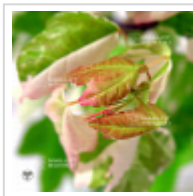

Goshiki kaede

› Erables japonais › *Acer buergerianum*

ref. 372

1.5 litres	26,50€
3 litres	32,00€
4 litres	38,00€

[+] Voir sur le site

Description

Feuillage vert panaché en extrémité de tiges de rose crème, vert en été puis jaune orangé rouge en automne. **!/\ Rempotés récemment.**

Fiche technique

<i>Espèce</i>	Acer buergerianum
<i>Variété</i>	Goshiki kaede
<i>Couleur des feuilles</i>	Panachées
<i>Forme des feuilles</i>	Palmées
<i>Hauteur adulte</i>	Entre 2 et 4 mètres
<i>Port</i>	Naturel
<i>Exposition</i>	Mi-ombre