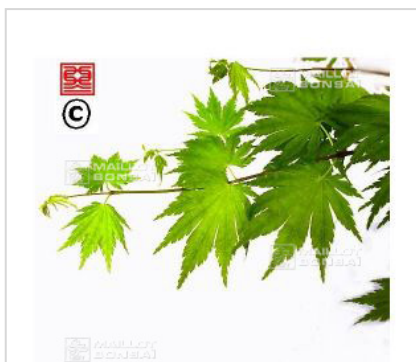

Hime ha uchiwa

› Erables japonais › Acer japonicum

ref. 430

1.5 litres	26,50€
3 litres	32,00€
4 litres	38,00€

[+] [Voir sur le site](#)

Description

Feuillage de printemps vert tendre devenant foncé en été et rouge orangé feu en automne.

Fiche technique

<i>Espèce</i>	Acer japonicum
<i>Variété</i>	Hime ha uchiwa
<i>Couleur des feuilles</i>	Vertes
<i>Forme des feuilles</i>	Palmées
<i>Hauteur adulte</i>	Inférieur à 2 mètres
<i>Port</i>	Naturel
<i>Exposition</i>	Soleil