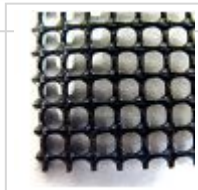

Grilles de drainage 30 unités.

Grille pour pot a bonsai pour le drainage

ref. 4419

5,35€

[+] [Voir sur le site](#)

Description

Lot de 30 grilles de plus ou moins 45*45 mm. A fixer sur les trous de drainage à l'intérieur du pot avec des [agrafes en fil d'aluminium \(article 4302 cavalier de fill d'aluminium\)](#).

Evite ainsi à la terre de s'échapper avec les arrosages. ,maille de +- 2 mm.
Photo non contractuelle.