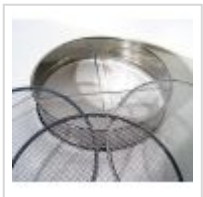

Tamis 300 mm

Tamis 300 mm

ref. 4430

26,00€

[\[+\] Voir sur le site](#)

Description

Permet de tamiser votre terre. Avec 3 grilles différentes granulométries. (2-5-7 mm). Diamètre 30 centimètres. Fourni avec 3 grilles de différentes grosseur pour obtenir une granulométrie adaptée à l'espèce cultivée. Chaque type de bonsaï nécessite une granulométrie différente, plus fine pour les miniatures et plus grosse pour les conifères. La couche au fond de la poterie doit être de granulométrie plus grosse pour assurer un bon drainage. (Très important sur conifères).