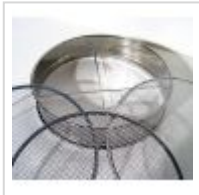

### Description

Permet de tamiser votre terre. Avec 3 grilles différentes granulométries. (2-5-7 mm). Diamètre 30 centimètres. Fourni avec 3 grilles de différentes grosseur pour obtenir une granulométrie adaptée à l'espèce cultivée. Chaque type de bonsaï nécessite une granulométrie différente, plus fine pour les miniatures et plus grosse pour les conifères. La couche au fond de la poterie doit être de granulométrie plus grosse pour assurer un bon drainage. (Très important sur conifères).