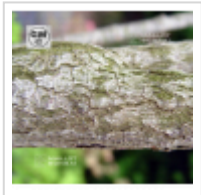

Ibo nishiki

› Erables japonais › *Acer palmatum*

ref. 465

1.5 litres	26,50 €
3 litres	32,00 €
4 litres	38,00 €

[+] Voir sur le site

Description

Feuillage vert jaune au printemps, vert clair en été et rouge foncé en automne. Cette variété présente une écorce liégeuse en vieillissant.

Fiche technique

<i>Espèce</i>	Acer palmatum
<i>Variété</i>	Ibo nishiki
<i>Couleur des feuilles</i>	Vertes
<i>Forme des feuilles</i>	Palmées
<i>Hauteur adulte</i>	Entre 2 et 4 mètres
<i>Port</i>	Naturel
<i>Exposition</i>	Soleil