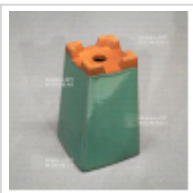

## L1 cascade vert

› Poteries › Cascades

ref. 4910

**9,50€**

[\[+\] Voir sur le site](#)

### Description

Dimensions extérieures:70\*70\*110 mm.

Forme particulièrement adaptée la culture des styles de bonsaï en cascade ou demi cascade.

Sinon vous pourrez toujours y ranger vos crayons.

Vendu vide sans crayons.