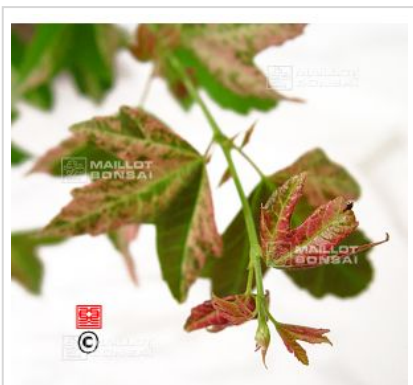

Acer buergerianum goshiki kosode

Acer buergerianum goshiki kosode

ref. 505

1.5 litres

26,50€

3 litres

32,00€

4 litres

38,00€

[+] [Voir sur le site](#)

Description

Feuillage vert panaché en extrémité de tiges de rose orangé, ponctué de vert au printemps et sur nouvelles pousses en été puis jaune orangé rouge en automne. /\ Rempoté en décembre

Fiche technique

<i>Espèce</i>	Acer buergerianum
<i>Variété</i>	Acer buergerianum goshiki kosode
<i>Couleur des feuilles</i>	Panachées
<i>Forme des feuilles</i>	Palmées
<i>Hauteur adulte</i>	Entre 2 et 4 mètres
<i>Port</i>	Naturel
<i>Exposition</i>	Mi-ombre