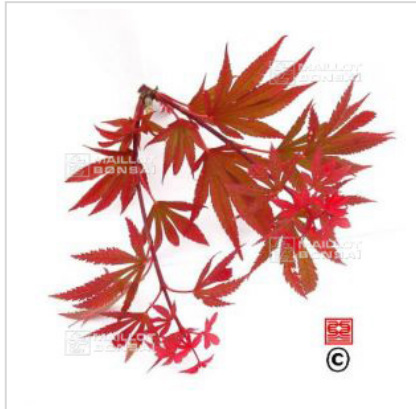

## Kandy kitchen

› Erables japonais › Acer palmatum

ref. 508

1.5 litres	<b>26,50 €</b>
20 litres	<b>125,00 €</b>
3 litres	<b>32,00 €</b>
4 litres	<b>38,00 €</b>

[+] Voir sur le site

### Description

Petite feuille rouge vif brillant de printemps, violet f rouge en été avec de nouvelles pousses rouge vif. A l'automne orangé rouge.

### Fiche technique

<i>Espèce</i>	Acer palmatum
<i>Variété</i>	Kandy kitchen
<i>Couleur des feuilles</i>	Rouges
<i>Forme des feuilles</i>	Palmées
<i>Hauteur adulte</i>	Inférieur à 2 mètres
<i>Port</i>	Naturel
<i>Exposition</i>	Soleil