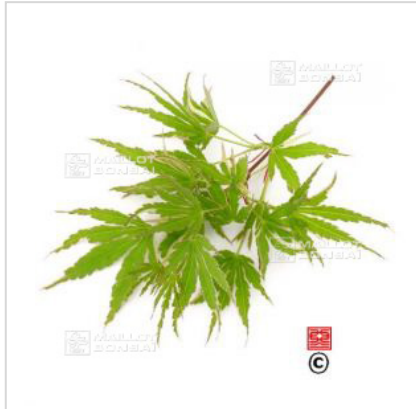

Kara ori

› Erables japonais › Acer amoenum

ref. 515

1.5 litres	26,50€
3 litres	32,00€
4 litres	38,00€

[+] Voir sur le site

Description

Feuillage de printemps vert légèrement rosé, en début d'été le bord du limbe devient rose crème puis orange vif en automne. Feuillage de petite taille.

Fiche technique

<i>Espèce</i>	Acer amoenum
<i>Variété</i>	Kara ori
<i>Couleur des feuilles</i>	Autres couleurs
<i>Forme des feuilles</i>	Palmées
<i>Hauteur adulte</i>	Inférieur à 2 mètres
<i>Port</i>	Naturel
<i>Exposition</i>	Soleil