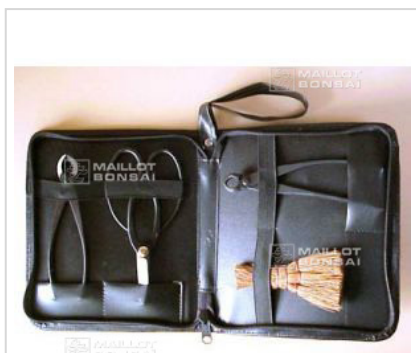

# MAILLOT BONSAI

## Trousse à outils n°5 1cgp,1ba,1pcc180,1pc180mm.

› Outils, fils, accessoires › Trousse à outils

ref. 5457

**138,00€**

[\[+\] Voir sur le site](#)

### Description

1 Trousse en skai noir de 235\*205 mm fermée. Ouverte 430\*240 mm. Comprenant une balayette coco, 1 ciseau grosses poignées 180 mm, 1 pince à creuser 180 mm, 1 pince concave 180 mm. Cette trousse permet de ranger au minimum 7 outils, fermeture à glissière, élastique de maintien du matériel. Pratique dans vos déplacements, vous avez tout sous la main! Set de base pour débuter, une bonne idée cadeau !