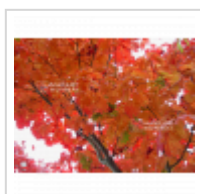

Kinkakure

› Erables japonais › *Acer shirasawanum*

ref. 548

1.5 litres

26,50€

3 litres

32,00€

4 litres

38,00€

[\[+\] Voir sur le site](#)

Description

Feuillage vert tendre jaune au débourrement puis vert olive l'été et ensuite orangé jaune d'or vif sur l'automne.

Fiche technique

<i>Espèce</i>	Acer shirasawanum
<i>Variété</i>	Kinkakure
<i>Couleur des feuilles</i>	Vertes
<i>Forme des feuilles</i>	Palmées
<i>Hauteur adulte</i>	Entre 2 et 4 mètres
<i>Port</i>	Naturel
<i>Exposition</i>	Soleil