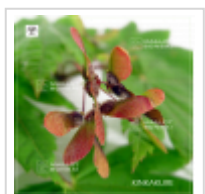

Kinkakure

› Erables japonais › *Acer shirasawanum*

ref. 548

1.5 litres

26,50€

3 litres

32,00€

4 litres

38,00€

[\[+\] Voir sur le site](#)

Description

Feuillage vert tendre jaune au débourrement puis vert olive l'été et ensuite orangé jaune d'or vif sur l'automne.

Fiche technique

<i>Espèce</i>	Acer shirasawanum
<i>Variété</i>	Kinkakure
<i>Couleur des feuilles</i>	Vertes
<i>Forme des feuilles</i>	Palmées
<i>Hauteur adulte</i>	Entre 2 et 4 mètres
<i>Port</i>	Naturel
<i>Exposition</i>	Soleil