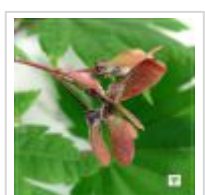

Kinkakure

› Erables japonais › *Acer shirasawanum*

ref. 548

1.5 litres

26,50€

3 litres

32,00€

4 litres

38,00€

[\[+\] Voir sur le site](#)

Description

Feuillage vert tendre jaune au débourrement puis vert olive l'été et ensuite orangé jaune d'or vif sur l'automne.

Fiche technique

<i>Espèce</i>	Acer shirasawanum
<i>Variété</i>	Kinkakure
<i>Couleur des feuilles</i>	Vertes
<i>Forme des feuilles</i>	Palmées
<i>Hauteur adulte</i>	Entre 2 et 4 mètres
<i>Port</i>	Naturel
<i>Exposition</i>	Soleil