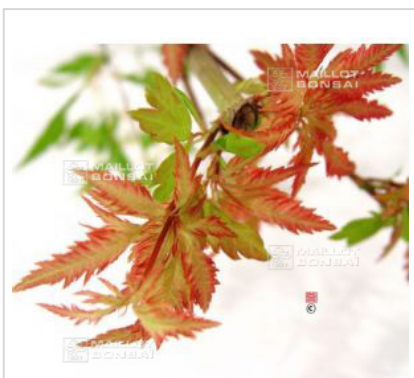

Koshimino

› Erables japonais › *Acer matsumurae*

ref. 584

1.5 litres	26,50€
3 litres	32,00€
4 litres	38,00€

[+] [Voir sur le site](#)

Description

Feuillage vert de printemps, brun olive en pointes, vert foncé en été avec de jeunes pousses cuivrées et rouge orangé feu en automne. La feuille est divisée en plusieurs folioles.

Fiche technique

<i>Espèce</i>	Acer matsumurae
<i>Variété</i>	Koshimino
<i>Couleur des feuilles</i>	Vertes
<i>Forme des feuilles</i>	Autre
<i>Hauteur adulte</i>	Entre 2 et 4 mètres
<i>Port</i>	Fastigié
<i>Exposition</i>	Soleil