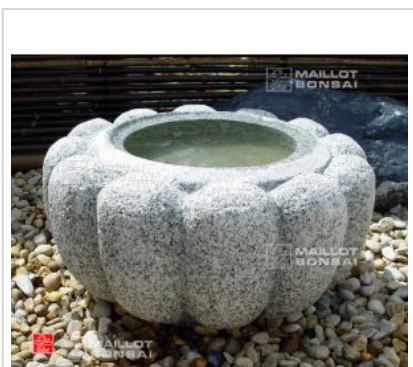

Kiku bachi bassin granite ø 50 cm

Kiku bachi tsukubai

ref. 5922

285,00€

Produit encombrant
supplément de port de 45.00€

[\[+\] Voir sur le site](#)

Description

Accessoire de jardin japonais en granite véritable, diamètre 50 cm. Hauteur 23 centimètres, poids 90 kilos. Nommé en japonais kiku bachi bassin en forme de fleur de chrysanthème.

Trou central de : +- 230 Ø * 100 mm de profondeur.

[Vous pouvez ajouter ce bec verseur de bambou.](#)

[Ou bien cette louche](#)

Nos éléments de jardin (bassins, lanternes en granite, pierres et pas japonais) sont généralement stocké en extérieur. En effet la patine et l'aspect ancien ainsi obtenu (lichens et mousses) apportent un caractère supplémentaire d'authenticité généralement très apprécié dans l'art du jardin japonais traditionnel.