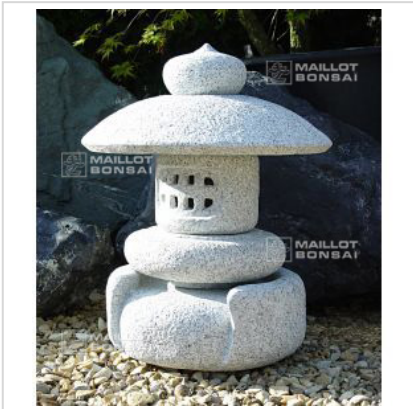

MAILLOT BONSAI

Lanterne granite 50 cm

› Lanternes, bassins du japon › Lanternes en granite

ref. 5931

275,00€

Produit encombrant
supplément de port de 35.00€

[+] Voir sur le site

Description

Lanterne de jardin japonais en granite véritable, hauteur +-50 cm. Largeur 45 centimètres . Poids 80 kilos en 5 éléments.

Avec ces éléments percés elle peut être éclairée par une petite ampoule.

Nos éléments de jardin (bassins, lanternes en granite, pierres et pas japonais) sont généralement stocké en extérieur. En effet la patine et l'aspect ancien ainsi obtenu (lichens et mousses) apportent un caractère supplémentaire d'authenticité généralement très apprécié dans l'art du jardin japonais classique.