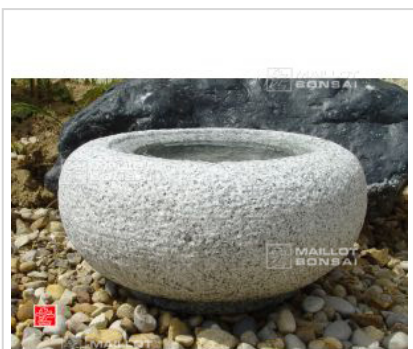

Tetsu bachi bassin granite ø 60 cm

Tetsu bachi water basin

ref. 6553

345,00€

Produit encombrant
supplément de port de 55.00€

[+] [Voir sur le site](#)

Description

Accessoire de jardin japonais en granite véritable, diamètre 58 cm. Hauteur +- 30 centimètres. Poids +-130 kilos. Trou central de +- : Ø 300 mm* 110 mm de profondeur. Vendu sans la louche de bambou.

Vous pouvez y ajouter [un bec verseur](#) ou bien une [louche de bambou](#).

Nos éléments de jardin (bassins, lanternes en granite, pierres et pas japonais) sont généralement stocké en extérieur. En effet la patine et l'aspect ancien ainsi obtenu (lichens et mousses) apportent un caractère supplémentaire d'authenticité généralement très apprécié dans l'art du jardin japonais traditionnel.