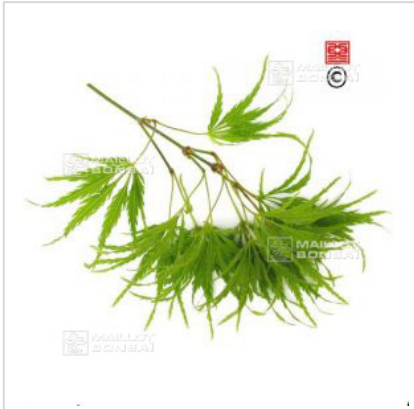

## Midori no teiboku

› Erables japonais › Acer palmatum

ref. 662

1.5 litres	<b>26,50€</b>
3 litres	<b>32,00€</b>
4 litres	<b>38,00€</b>

[+] Voir sur le site

### Description

Feuilles laciniées vert sombre au printemps et en été avec coloration feu sur l'automne. Feuillage dense.

### Fiche technique

<i>Espèce</i>	Acer palmatum
<i>Variété</i>	Midori no teiboku
<i>Couleur des feuilles</i>	Vertes
<i>Forme des feuilles</i>	Laciniées
<i>Hauteur adulte</i>	
<i>Port</i>	Semi-étalé
<i>Exposition</i>	Soleil