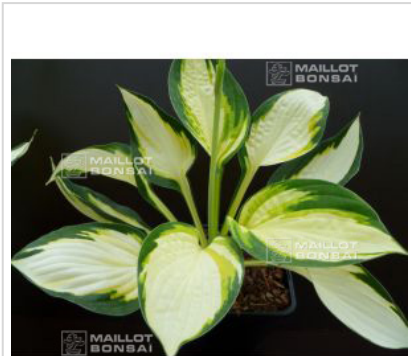

Hosta color festival

Giboshi color festival

ref. 6790

8,00€

[\[+\] Voir sur le site](#)

Description

Larges feuilles lancéolées vert foncé sur les bords avec un cœur jaune vif / blanc crème nuancé de jaune.

Floraison rose mauve abondante début juillet.

Hauteur : 30 cm par +- 60 cm de largeur.

Feuilles de +- 10 cm de longueur et 15 de largeur.

Issu d'un semis de hosta entreprise 2008.

Gros rhizome livré en conteneur plastique de 1.5 litre.