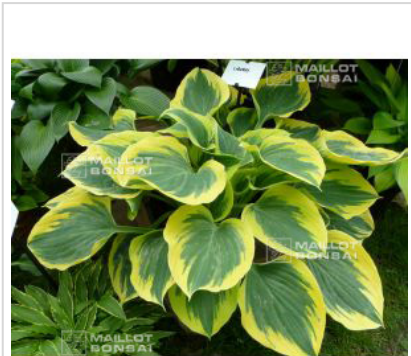

Hosta liberty

Giboshi liberty

ref. 6800

8,00€

[\[+\] Voir sur le site](#)

Description

Feuilles au cœur d'un beau vert foncé bleuâtre marginées de jaune devenant par la suite blanc durant la saison estivale.

Hauteur : 66 cm par +- 160 cm de largeur.

Feuilles de +- 25 cm de longueur et 10 de largeur.

Issu d'un semis de sagae 2001

Floraison mauve de mi-juin à mi-juillet.

Gros rhizome livré en conteneur plastique de 1.5 litre.