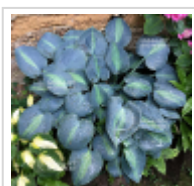

Hosta touch of class

Giboshi touch of class

ref. 6805

[\[+\] Voir sur le site](#)

Description

Feuilles épaisses d'un superbe bleu vert foncé si placé en exposition ombragée, devenant vert brillant en milieu d'été au cœur d'un beau jaune vert chartreuse.

Hauteur : 35 cm par +/- 75 cm de largeur.

Feuilles de +/- 20 cm de longueur et 15 de largeur.

Commercialisée depuis 1999 issu d'un semis de june.

Floraison blanc rosé de fin juillet à mi-août.

Gros rhizome livré en conteneur plastique de 1.5 litre.