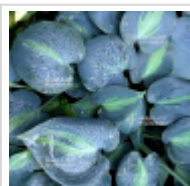

Hosta touch of class

Giboshi touch of class

ref. 6805

[\[+\] Voir sur le site](#)

Description

Feuilles épaisses d'un superbe bleu vert foncé si placé en exposition ombragée, devenant vert brillant en milieu d'été au cœur d'un beau jaune vert chartreuse.

Hauteur : 35 cm par +/- 75 cm de largeur.

Feuilles de +/- 20 cm de longueur et 15 de largeur.

Commercialisée depuis 1999 issu d'un semis de june.

Floraison blanc rosé de fin juillet à mi-août.

Gros rhizome livré en conteneur plastique de 1.5 litre.