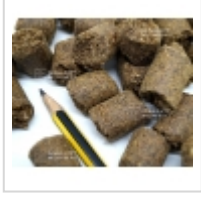

# MAILLOT BONSAI

## Engrais tamahi boulettes moyennes 3 kilos

Tamahi engrais bonsai

ref. 6807

**34,50€**

[+] Voir sur le site

### Description

Engrais organique en boulettes de +- 1 centimètre de diamètre. Sachet de 3 kilos. Usage surtout en extérieur. N-P-K : 5.4.1 Le plus utilisé par les professionnels japonais. A déposer sur la terre en début de printemps ,d'été , d'automne. Dosage pour un pot de 200 mm 3 à 4 grains tous les 45 jours.Cette dose peut être plus importante en fonction de la rapidité de croissance désirée.Produit organique qui en fermentation dégage une odeur et attire des insectes.