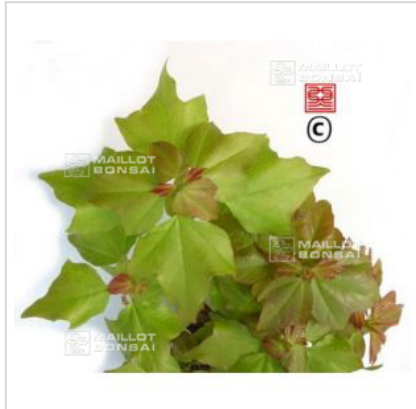

Miyasama yatsubusa

› Erables japonais › *Acer buergerianum*

ref. 686

1.5 litres	26,50 €
3 litres	32,00 €
4 litres	38,00 €

[+] Voir sur le site

Description

Feuillage vert brillant aux pousses brunes, puis vert brillant en été avec de nouvelles pousses brun rose et jaune d'or en automne.

Fiche technique

<i>Espèce</i>	Acer buergerianum
<i>Variété</i>	Miyasama yatsubusa
<i>Couleur des feuilles</i>	Vertes
<i>Forme des feuilles</i>	Palmées
<i>Hauteur adulte</i>	Inférieur à 2 mètres
<i>Port</i>	Compact
<i>Exposition</i>	Soleil