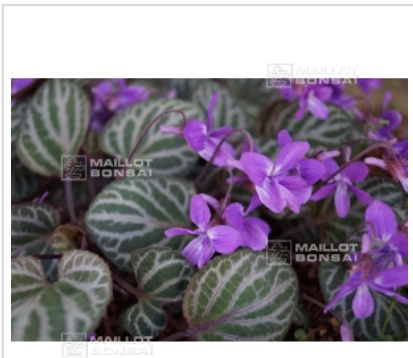

## Violette de corée

*Viola koreana*

ref. 6911

**5,00€**

[\[+\] Voir sur le site](#)

### Description

*Viola koreana* (Violette de Corée) famille de la violette commune Violaceae. Plante vivace aux feuilles vert foncé veiné de blanc gris du plus bel effet. Floraison printanière violette au cœur blanc. Pour usage en plante d'accompagnement, préfère une exposition mi ombragée. 1 plante livrée en godet plastique.