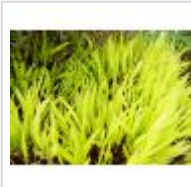

## Hakonechloa all gold livrée en pot plastique

*Hakonechloa macra "all gold"*

ref. 6912

**7,00€**

[\[+\] Voir sur le site](#)

### Description

Graminée japonaise, vivace rhizomateuse aux feuilles jaune vif d'avril à fin septembre, en automne coloration rouge orangé puis brune. Touffe livrée en pot plastique de 1.5 litre. Plante de culture facile avec arrosages réguliers, floraison en épis en fin d'été. Utilisée aussi en jardin japonais massif et en potées sur terrasses. Les chaumes brun en hiver si non rabattus ont un bel effet décoratif lorsqu'ils sont recouvert de givre. Les producteurs au Japon conseillent de ne les couper qu'au printemps avant reprise de végétation. Ces chaumes protégeront ainsi les rhizomes des plus grands froids et assureront une croissance plus rapide de la plante. Une fertilisation une a deux fois par an et des arrosages réguliers aideront ce végétal a donner le maximum de sa beauté.