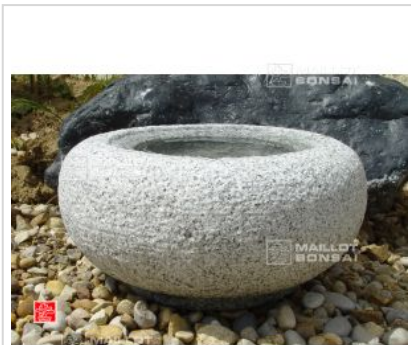

## Tetsu bachi bassin granite ø 40 cm

Tetsu bachi water basin

ref. 7184

**185,00€**

**Produit encombrant**  
supplément de port de 45.00€

[+] [Voir sur le site](#)

### Description

Accessoire de jardin japonais en granite véritable, diamètre 40 cm. Hauteur +- 20 centimètres. Poids +-50 kilos. Trou central de +- : Ø 200 mm\* 100 mm de profondeur. Vendu sans la louche de bambou. [Vous pouvez ajouter cette louche.](#)

*Nos éléments de jardin (bassins, lanternes en granite, pierres et pas japonais) sont généralement stocké en extérieur. En effet la patine et l'aspect ancien ainsi obtenu (lichens et mousses) apportent un caractère supplémentaire d'authenticité généralement très apprécié dans l'art du jardin japonais traditionnel.*