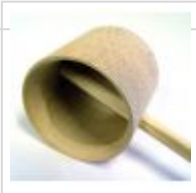

Louche de bambou

Hishaku

ref. 7191

12,00€

[\[+\] Voir sur le site](#)

Description

Louche de qualité fabrication japonaise en bambou évidé. Diamètre du verseur de +- 60 mm. Longueur du manche en bois de +- :330 mm. Longueur totale 390 mm. Utilisée lors des ablutions avant la cérémonie du thé. Aussi en simple élément de décoration sur les tsukubai et autres bassins de granit du jardin japonais. Son nom en japonais est : "hishaku"

Ces articles sont faits de bambou et les facteurs d'hygrométrie et de température peuvent détériorer cette matière naturelle .