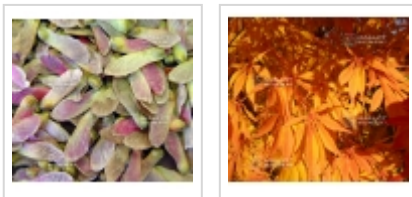

Graines d'acer matsumurae elegans

Graines érables japonais

ref. 72

6,00€

[\[+\] Voir sur le site](#)

Description

Feuillage vert olive toute la saison devenant d'un superbe jaune puis en dégradé de rouge orangé sur l'automne. Un des plus exceptionnel en teintes d'automne. Sachet de +- 60 graines. Récolte de novembre 2023.