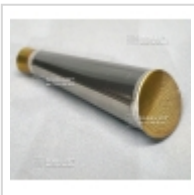

## Pomme d'arrosoir ronde inox inclinée ø 35 mm

› Outils, fils, accessoires › Arrosage, arrosoirs. › Arrosoirs

ref. 7239

**25,00€**

[+] [Voir sur le site](#)

### Description

Pour arrosoir 4 et 6 litres en inox. Dimension du jet 35 mm. Diamètre embouchure intérieure: 14 millimètres. Extérieure 16 mm. Corps inox et grille en cuivre jaune. **Jet très fin incliné.** Normalement ces pommes au jet en oblique s'utilisent tête vers le haut. « **La technique du laser permet une régularité et une précision de perçage qui donne à cette nouvelle pomme un jet et une douceur d'arrosage plus adaptée aux bonsaïs** ».