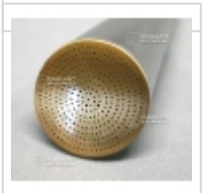

## Pomme d'arrosoir ronde inox inclinée ø 35 mm

› Outils, fils, accessoires › Arrosage, arrosoirs. › Arrosoirs

ref. 7239

**25,00€**

[+] [Voir sur le site](#)

### Description

Pour arrosoir 4 et 6 litres en inox. Dimension du jet 35 mm. Diamètre embouchure intérieure: 14 millimètres. Extérieure 16 mm. Corps inox et grille en cuivre jaune. **Jet très fin incliné.** Normalement ces pommes au jet en oblique s'utilisent tête vers le haut. « **La technique du laser permet une régularité et une précision de perçage qui donne à cette nouvelle pomme un jet et une douceur d'arrosage plus adaptée aux bonsaïs** ».