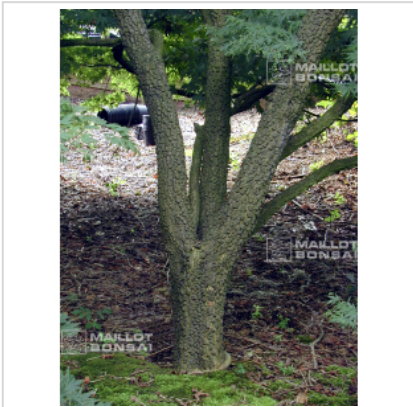

Nishiki gawa

› Erables japonais › *Acer palmatum*

ref. 736

1.5 litres	26,50 €
3 litres	32,00 €
4 litres	38,00 €

[+] Voir sur le site

Description

Feuillage vert tendre au printemps vert foncé en été et rouge feu en automne. Ecorce de liège à partir de la quatrième année.

Fiche technique

<i>Espèce</i>	Acer palmatum
<i>Variété</i>	Nishiki gawa
<i>Couleur des feuilles</i>	Vertes
<i>Forme des feuilles</i>	Palmées
<i>Hauteur adulte</i>	Entre 2 et 4 mètres
<i>Port</i>	Naturel
<i>Exposition</i>	Soleil