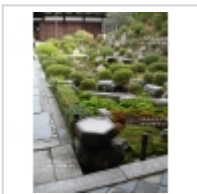

Bassin tsukubai hexagonal granite ø 60cm

› Lanternes, bassins du japon › Bassins, mizu bachi, tsukubai

ref. 7671

380,00€

Produit encombrant
supplément de port de 65.00€

[+] [Voir sur le site](#)

Description

Accessoire de jardin japonais en granite véritable, diamètre 60*50 cm. Hauteur +- 35 centimètres. Poids +-120 kilos. Trou central de +- : Ø 35*30*15 cm de profondeur. Vendu sans la louche de bambou. [Vous pouvez ajouter cette louche de bambou.](#)

Modèle fabriqué spécialement a la demande de Guy Maillot réplique du jardin de Kyoto "tofuku-ji". Voir la dernière photo de la mise en scène au jardin.

Nos éléments de jardin (bassins, lanternes en granite, pierres et pas japonais) sont généralement stocké en extérieur. En effet la patine et l'aspect ancien ainsi obtenu (lichens et mousses) apportent un caractère supplémentaire d'authenticité généralement très apprécié dans l'art du jardin japonais traditionnel.