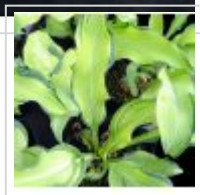

## Hosta ripple effect

*Giboshi ripple effect*

ref. 7902

**11,00€**

[\[+\] Voir sur le site](#)

### Description

Feuilles lancéolées épaisses, ondulés de couleur jaune brillant au printemps striées de vert chartreuse durant l'été. Aspect original qui la différencie beaucoup des autres hostas.

Floraison bleu lavande de mi juillet a fin aout.

Hauteur 30 par 45 cm de large. Feuilles de +- 18 cm de long et 8 de largeur. Gros rhizome livré en conteneur plastique de 1 litre. Variété encore très rare sur le marché Européen.

Issu d'un semis de Hosta June.