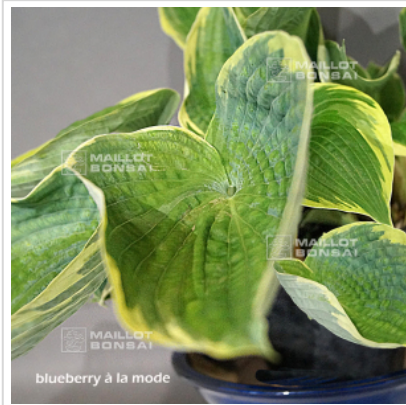

## Hosta blue berry à la mode

› Hostas

ref. 8208

[+] Voir sur le site

### Description

Issue d'une hybridation de Hosta 'Abiqua drinking gourd'.

Dimensions de la plante : +/- 55 x 90 cm.

Dimensions des feuilles : +/- 25 x 18 cm.

Ses feuilles ont une couleur bleu intense et les bordures de la feuille sont petites et d'une couleur blanc crème. On retrouve dans cette variété tous les traits de son parent 'Abiqua drinking gourd', dont les feuilles fortement ondulées et se repliant sur elles-mêmes.

Les fleurs de cette variété sont blanches et arrivent en début d'été.

Variété réputée pour sa résistance aux escargots.

**Gros rhizome livré en conteneur plastique de 1 litre.**